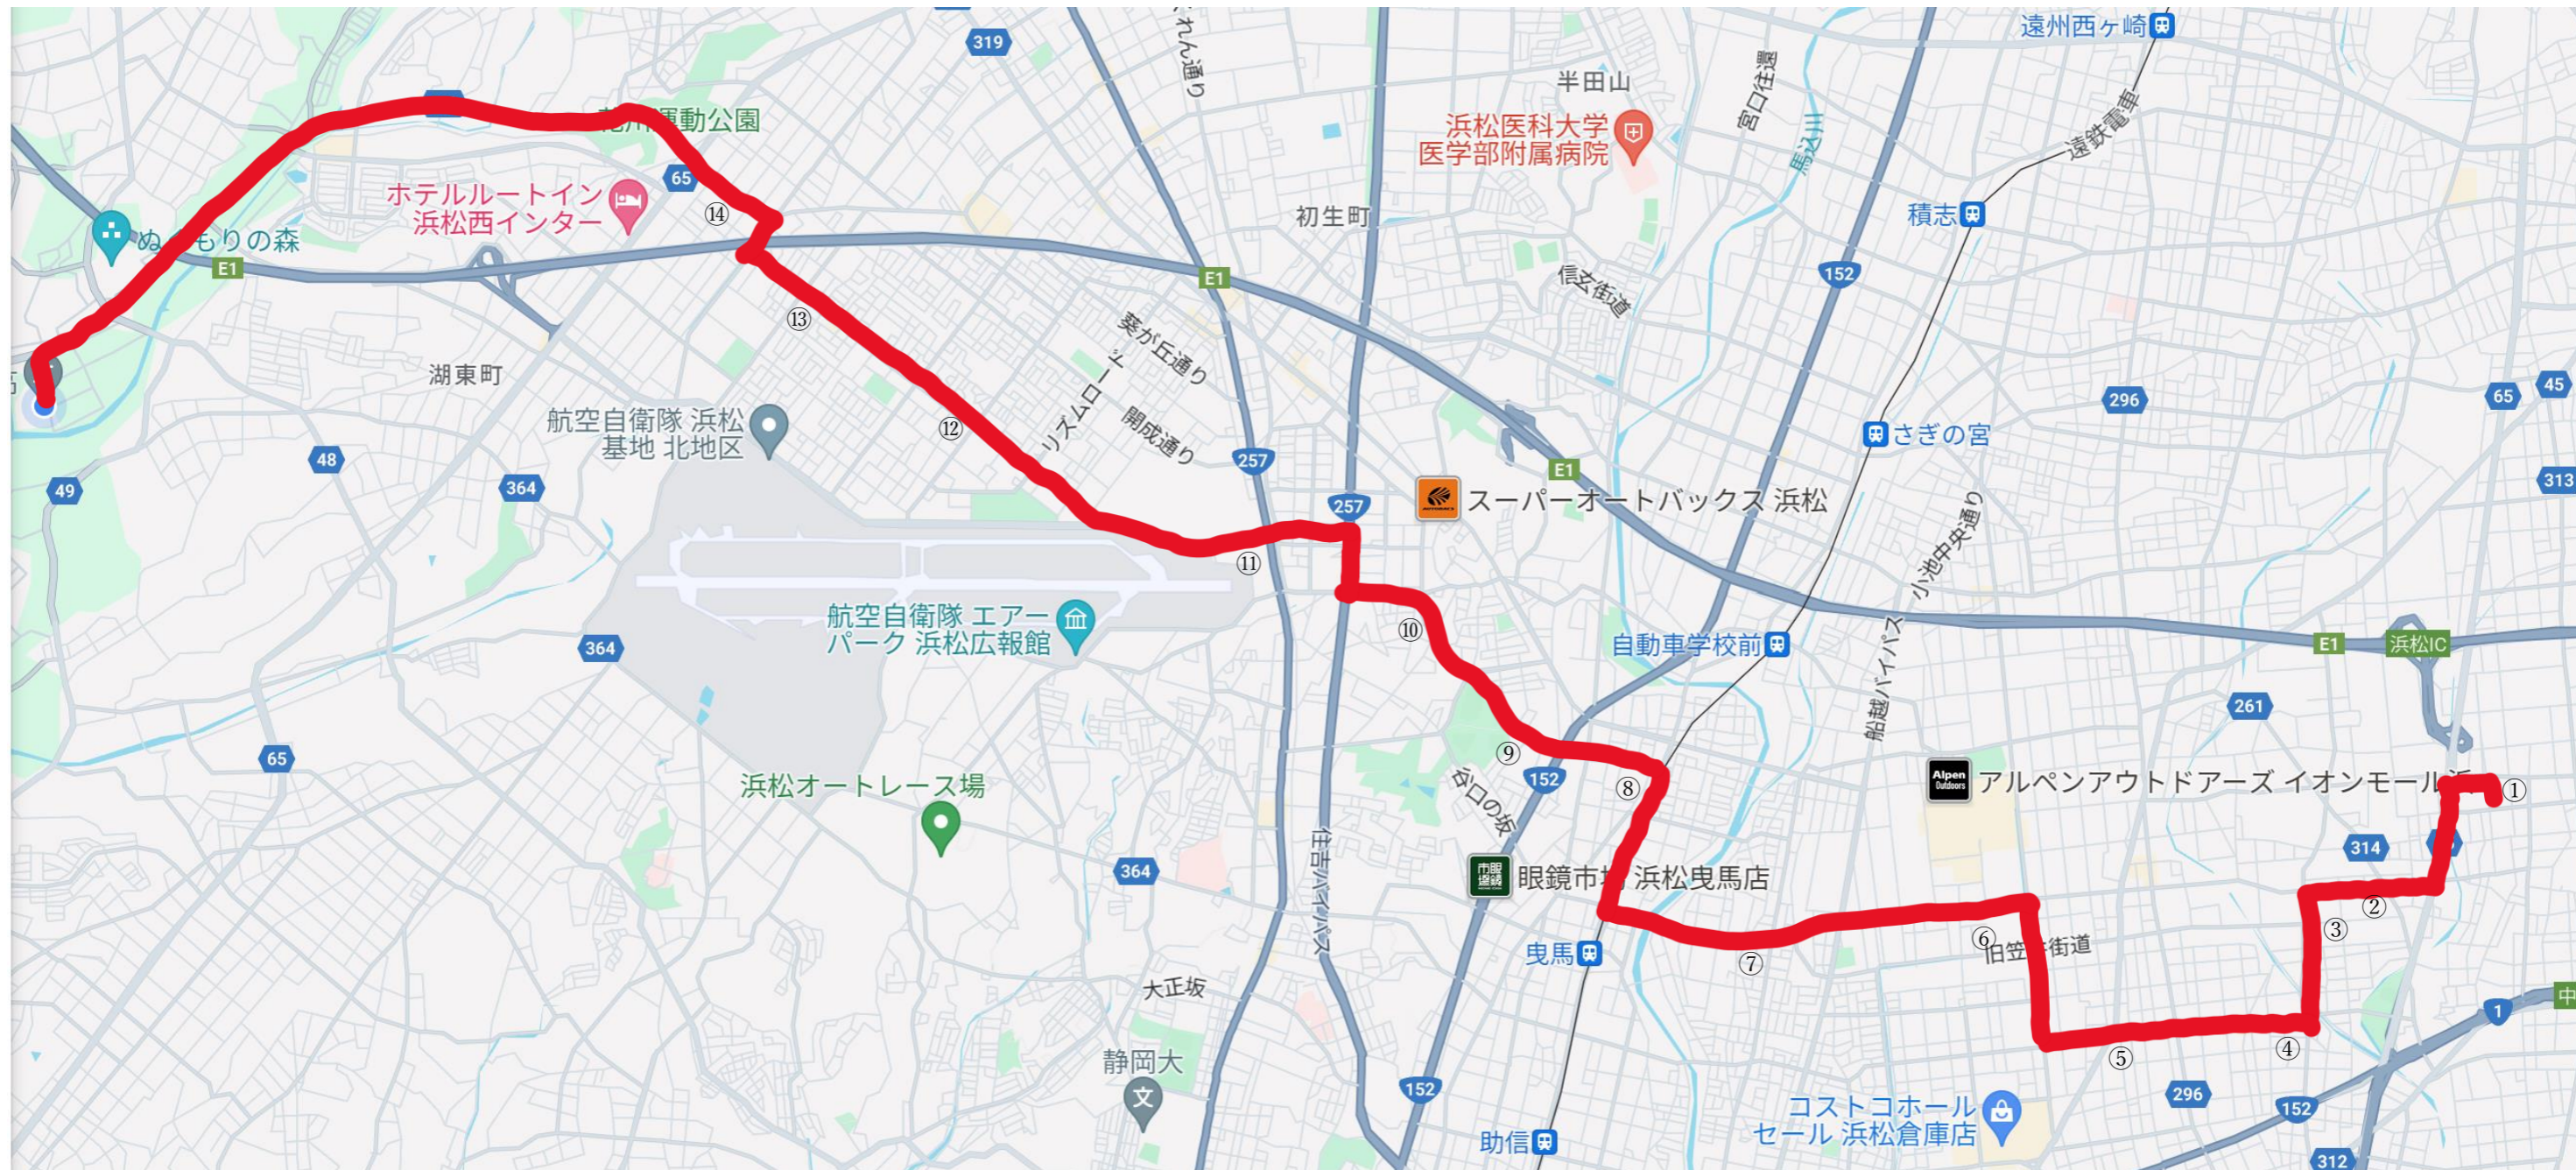

浜松東線

① ② ③ ④ ⑤ ⑥ ⑦ ⑧ ⑨ ⑩ ⑪ ⑫ ⑬ ⑭

乗降場所	遠鉄eライナー 浜松インター駐車場	下石田	下石田南	北島町	原島	遠鉄ストア浜 松天王店	早出町 なかや歯科向かい	上島駅	上島住宅入口	萩丘住宅	葵町バス停	開成中入口	瑞穂小入 口	西丘町	オイスカ浜松国際高校
朝	7:00	7:04	7:06	7:08	7:10	7:13	7:16	7:20	7:24	7:27	7:35	7:38	7:41	7:45	8:05
乗降場所	オイスカ浜松国際高校	西丘町	瑞穂小入口	開成中入口	葵町バス停	萩丘住宅	上島住宅入口	上島駅	早出町 なかや歯科向かい	遠鉄ストア 浜松天王店	原島	北島町	下石田南	下石田	遠鉄eライナー 浜松インター駐車場
1便	15:50	16:02	16:04	16:06	16:11	16:19	16:21	16:26	16:30	16:33	16:40	16:43	16:45	16:47	16:51
2便	18:50	19:02	19:04	19:06	19:11	19:19	19:21	19:26	19:30	19:33	19:40	19:43	19:45	19:47	19:51